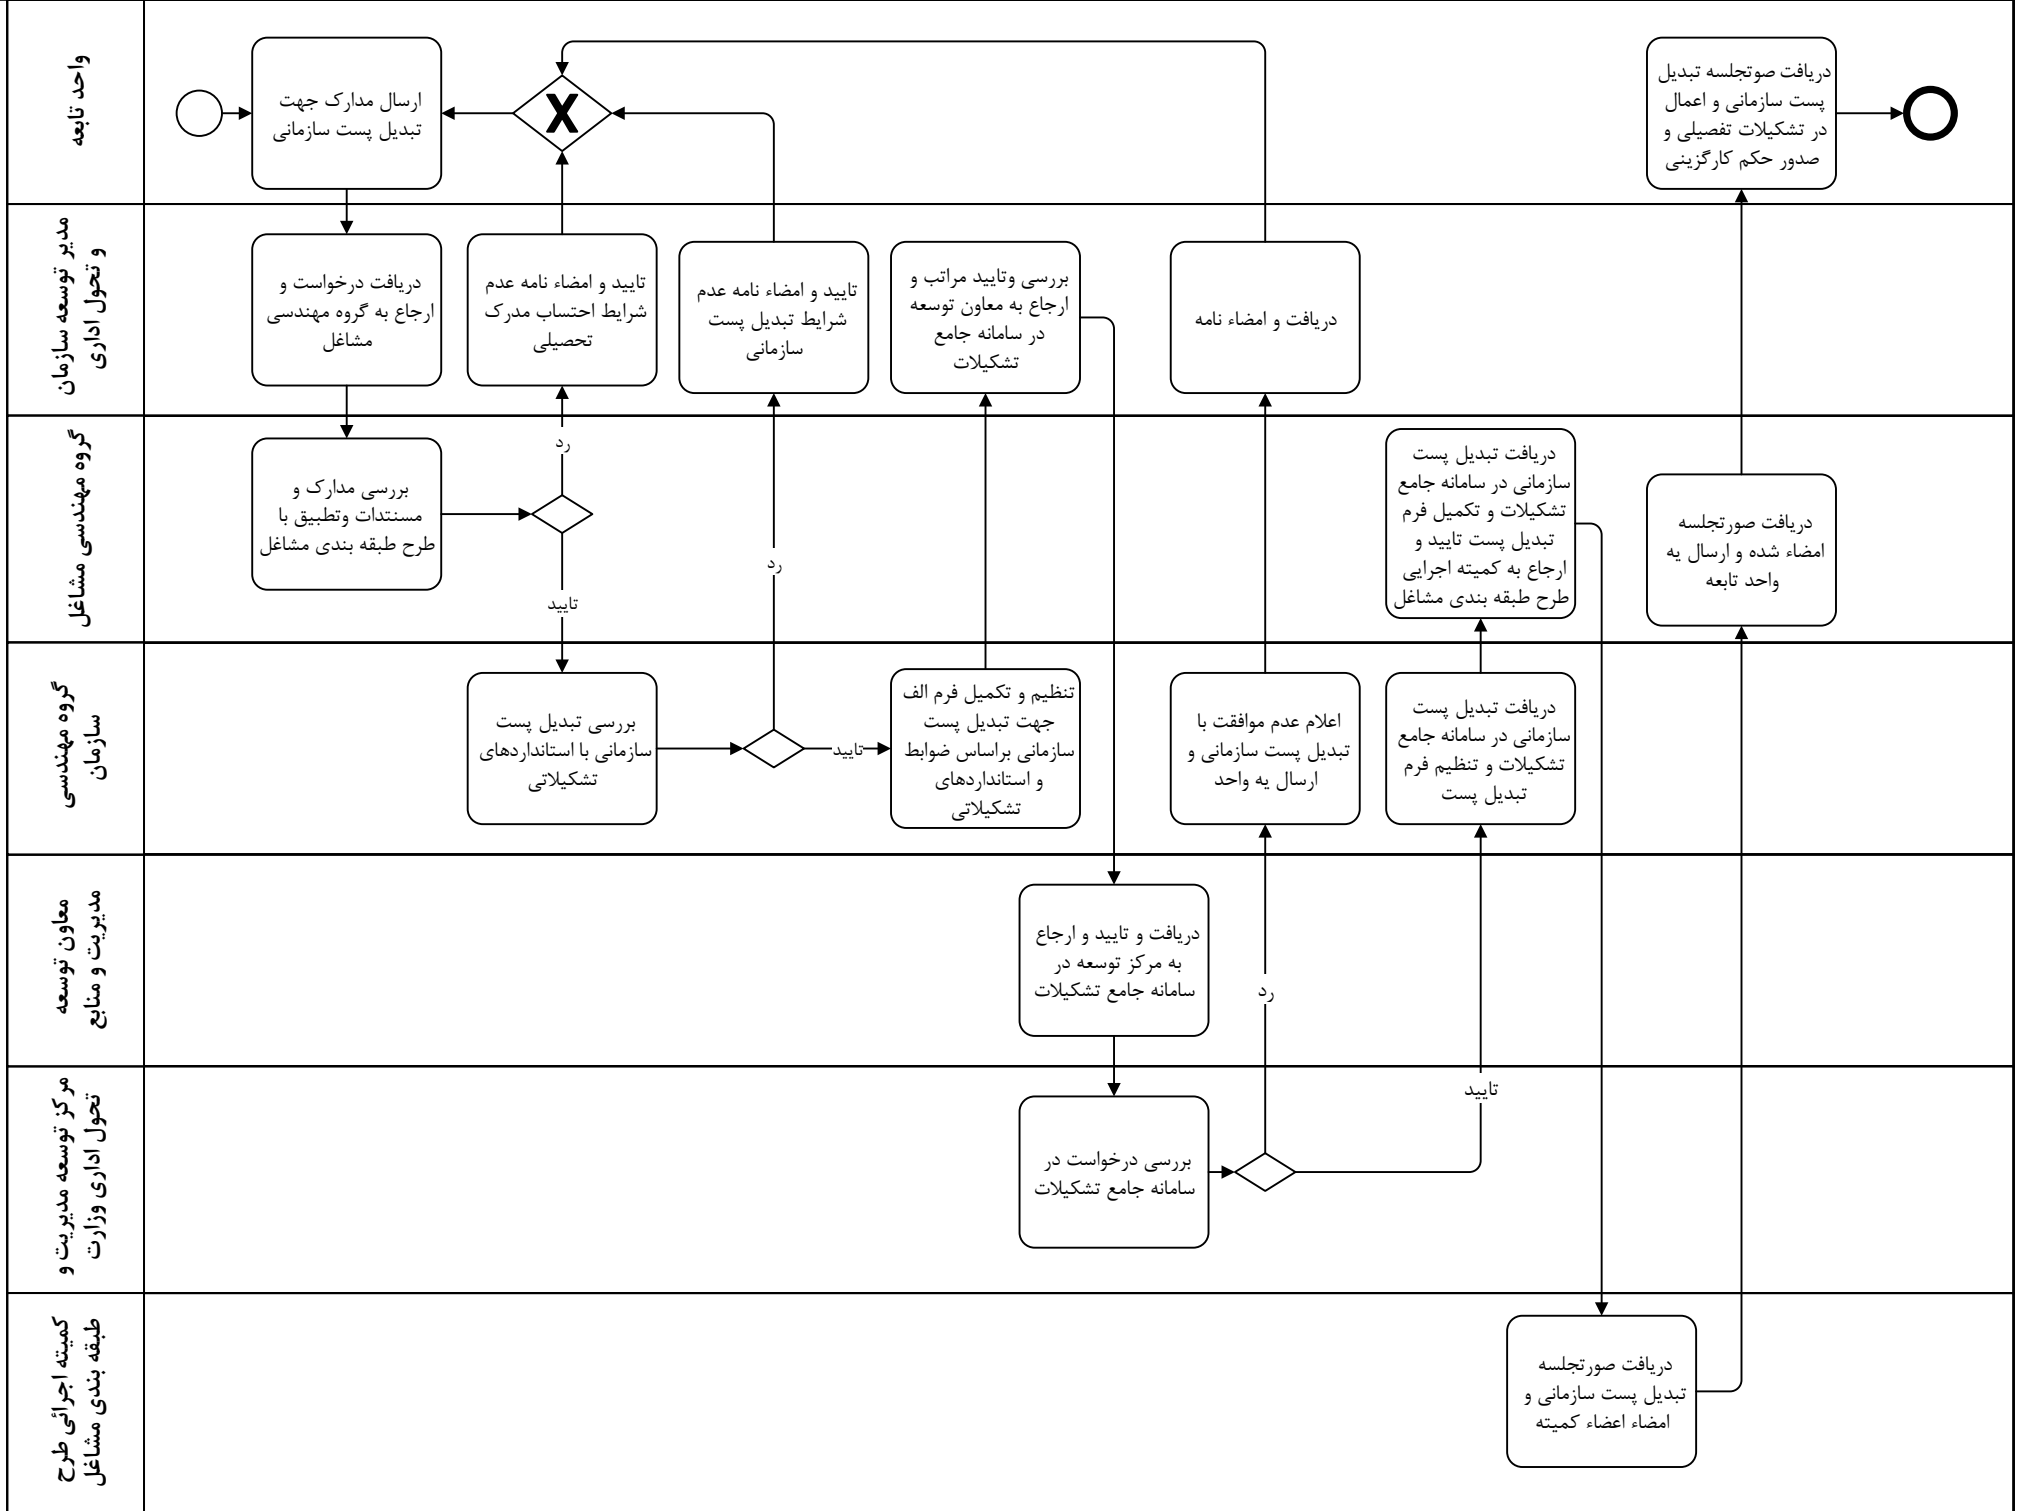

### تبدیل پست سازمانی به لحاظ اخذ مدرک تحصیلی

واحد تابعه

مدیر توسعه سازمان و تحول اداری

گروه مهندسی مشاغل

گروه مهندسی سازمان

معاون توسعه مدیریت و منابع

مرکز توسعه مدیریت و تحول اداری وزارت

کمیته اجرایی طرح طبقه بندی مشاغل